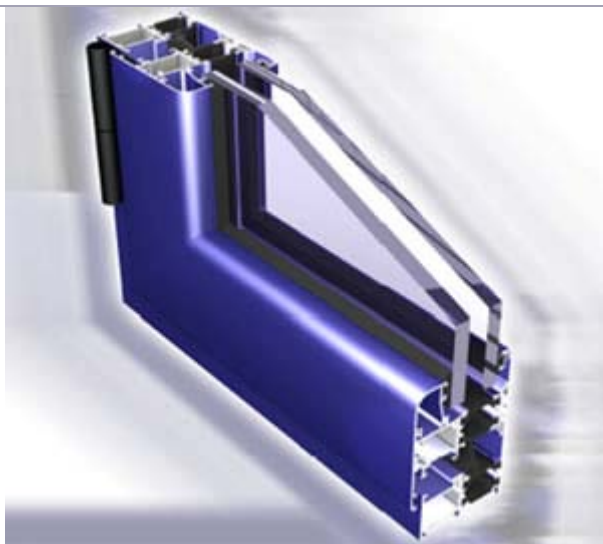

Serie **Stilo 60 RPT-L**
abisaagrada de 60 mm

Stilo-60 RPT-L

Practicable de 53 mm.

Sección Marco.- 53 mm.
 Hoja.- 60 mm.

Espesor acristalado
 de 10,5 a 54 mm.

Prestaciones acústicas **31 (-1,-3) dB**
 Transmitancia térmica **2,9 W(m² K)**

Medidas **1230 x 1480**
 Con Cajón Monoblock

Permeabilidad al aire **CLASE 4**
 Estanqueidad al agua **CLASE E900**
 Resistencia al viento **CLASE C 5**

Medidas **1600 x 2335**
 Con Cajón Monoblock

Permeabilidad al aire **CLASE 4**
 Estanqueidad al agua **CLASE E750**
 Resistencia al viento **CLASE C 2**